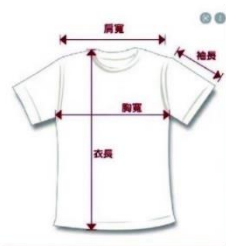

5. 匯款金額以實際上有無繳交系費為準(如欲現場繳交系費者，亦得以依會員優惠價匯款)。

系服樣式：

帽T樣式：

圖案尺寸:寬9.8CM X高10.3CM
印刷色: 白

圖案尺寸:寬9.8CM X高10.3CM
印刷色: 黑

衣服尺寸

品項	3500101					
尺寸(cm)	S	M	L	XL	XXL	XXXL
衣長	65	69	73	77	81	84
胸寬	49	52	55	58	63	68
肩寬	42	46	50	54	57	60
袖長	19	20	22	24	25	26
衣身設計	圓筒設計					

此款版型為亞規服飾版型較為合身，如喜歡寬鬆版型建議選擇大1-2SIZE。

建議身高/體重

身高 體重	ADULT					
	S	M	L	XL	XXL	XXXL
155-165	165-175	175-185		180-195		
80-88	88-96	96-104	104-112	112-120	118-126	

系服尺寸

系服尺寸

■ TH-02系列尺寸表/SIZE. (單位/cm公分)

	XS	S	M	L	XL	2XL	3XL
衣長	61	64	66	69	72	75	79
胸寬	46	49	52	55	58	61	64
肩寬	42	44	47	48	51	54	60
袖長	57	58	60	61	62	63	64

◆ 平放尺寸丈量，尺寸容許範圍± 2-2.5cm皆為正常值

帽踢尺寸

寢具店家推薦

剛搬到宿舍不想從家裡帶棉被、枕頭過來?
不曉得寢具在哪裡選擇，不知道從哪找到適合自己的寢具?

學生會跟你說!
找愛菲斯就對了!!

我們特別推薦「愛菲斯宿舍寢具」給你們~
愛菲斯擁有眾多寢具讓你選擇

像是♥B組藍珠記憶床的支撐性
♥D組的獨立筒彈簧床墊及獨立筒枕
超級好睡！躺下去就不會想起床
都是學長姐喜歡的商品
而且呢~他們家寢具