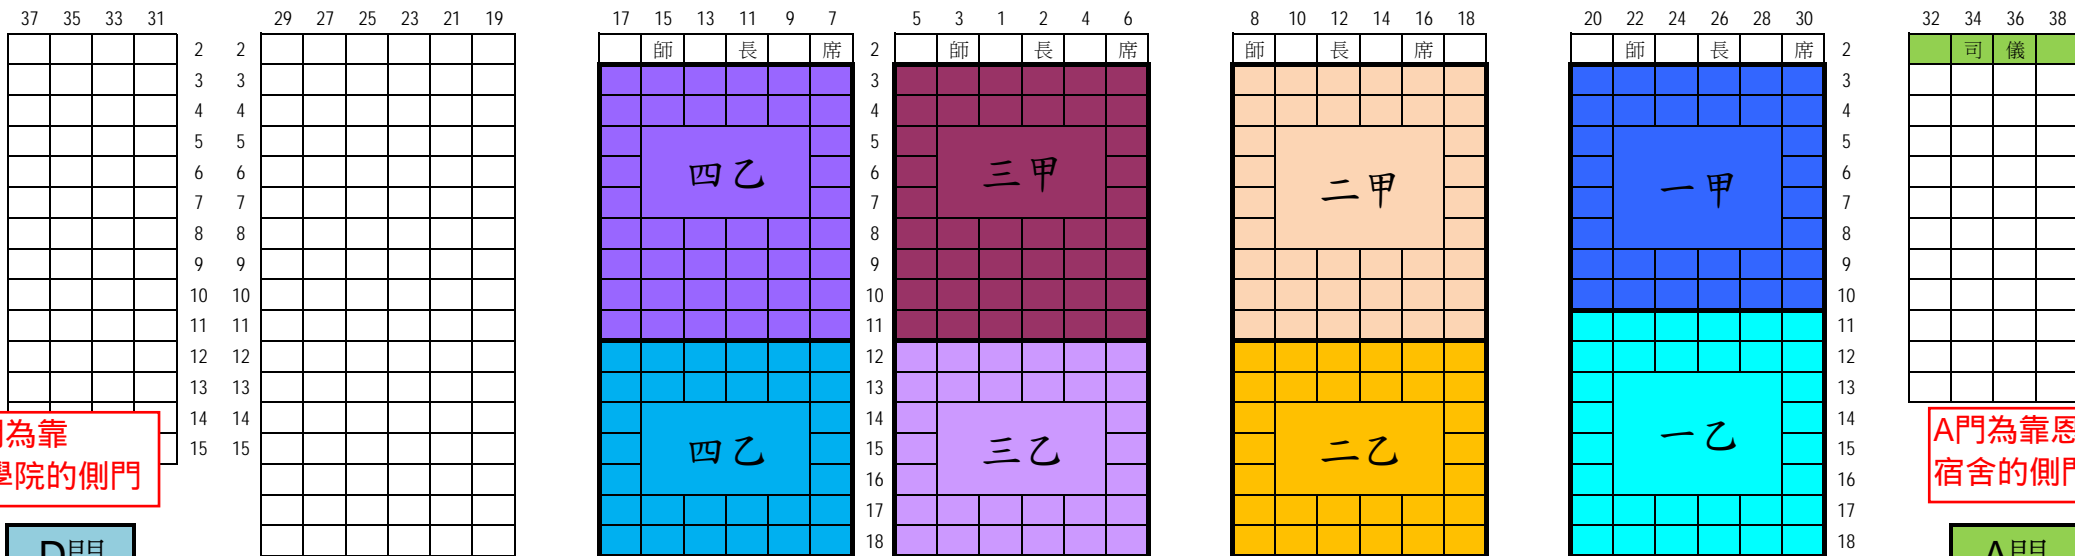

## ★院週會時間★

日期：102 年 12 月 18 日(週三)

時間：上午 10:50 於指定門口集合點名

上午 11:00 進場就位置就座完畢

上午 11:10 以後將管制入場

地點：中正樓

參加對象：大一至大四同學。

說明：

1. 集合、點名地點：一、二年級於 A 門；  
三、四年級於 D 門（參考附件），請同學準時至中正樓依安排座次就座參加。
2. 未到者將依校規處理，記處申誡壹次。

102.12.11

# 中原大學 102 學年度第一學期 法學院院週會 座位表

## 舞 (樓 下) 台

D門為靠商學院的側門

A門為靠恩慈宿舍的側門

D門

A門

C門

B門