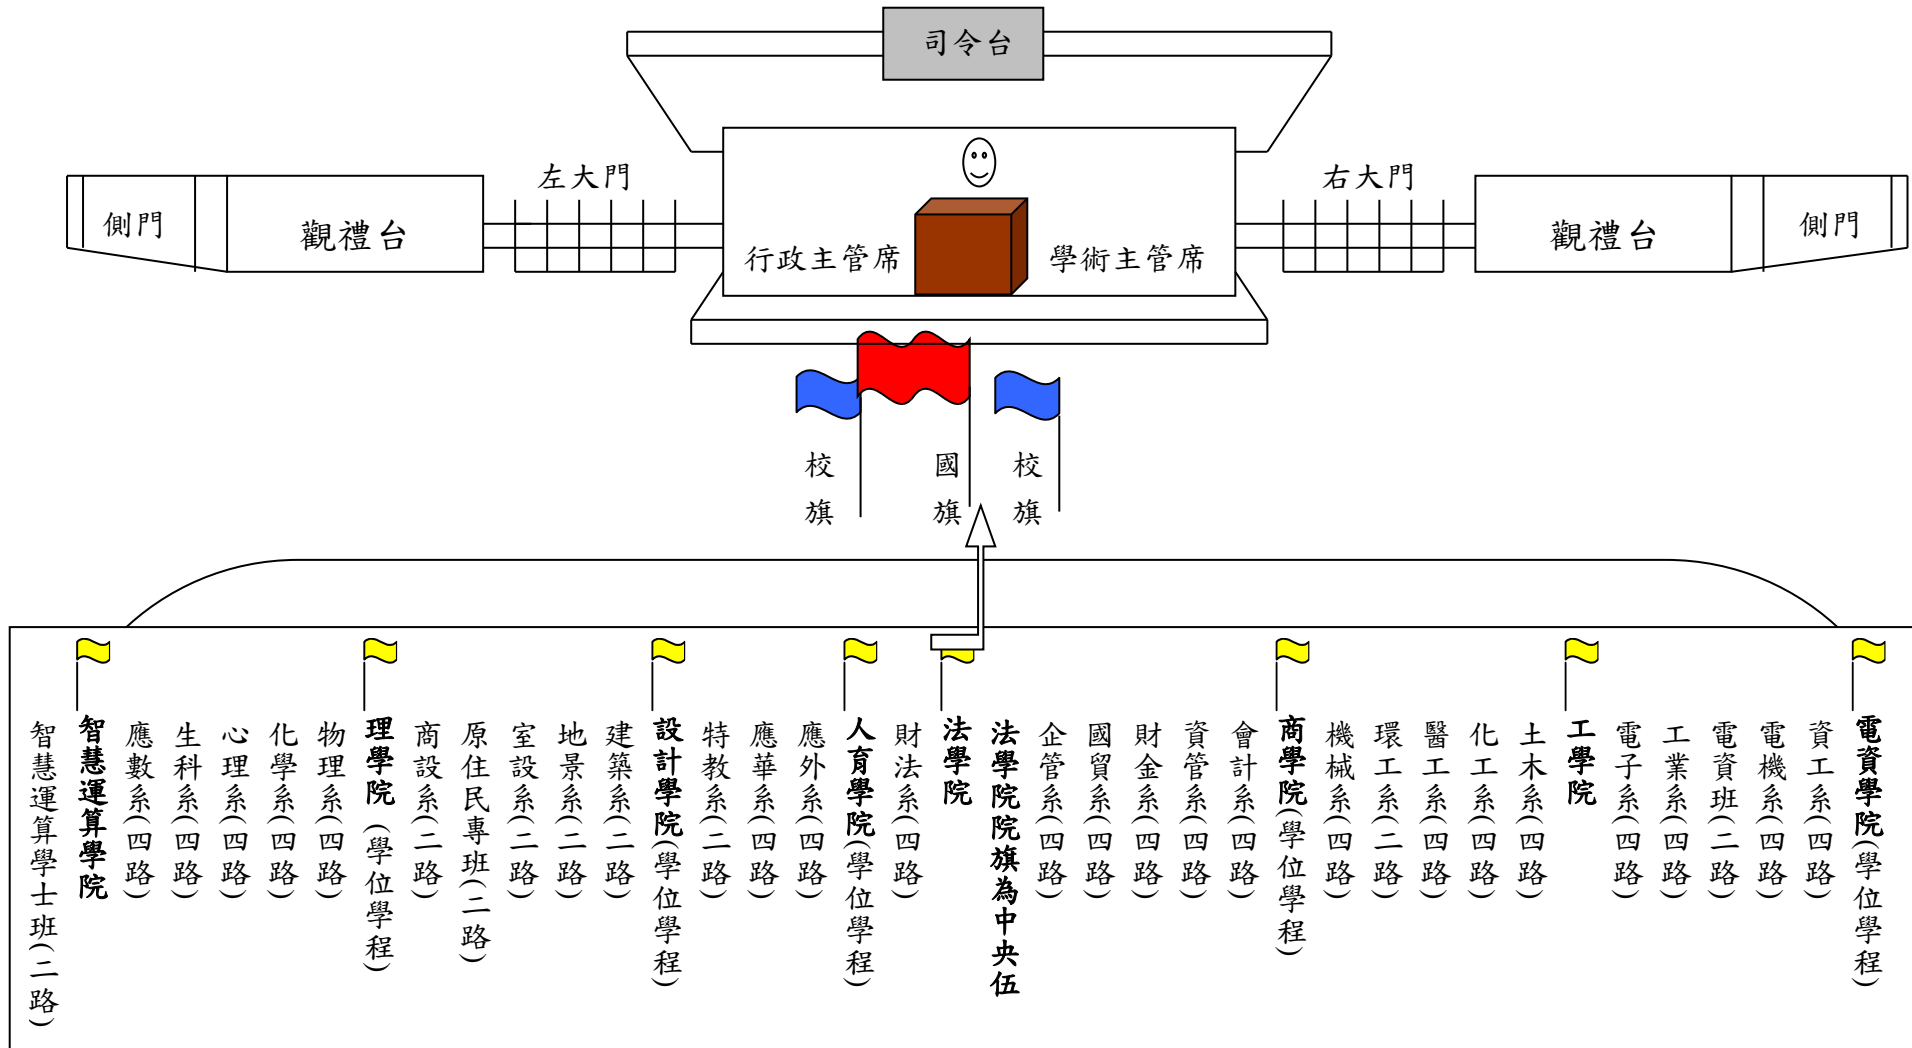

# 開(閉)幕典禮位置圖

附表三：

# 各系觀禮位置圖

附表五：〈兩備案〉

# 開(閉)幕典禮位置圖

(體育館一樓室內球場)

## 附 記

1. 參加人員為各系一年級學生。
2. 設計學院各系及電資、智運班、特教、環工系編成1路縱隊。其他各系編成2路縱隊，每縱隊50人。
3. 法學院院旗為中央伍，對正主席。

行政主管席

學術主管席