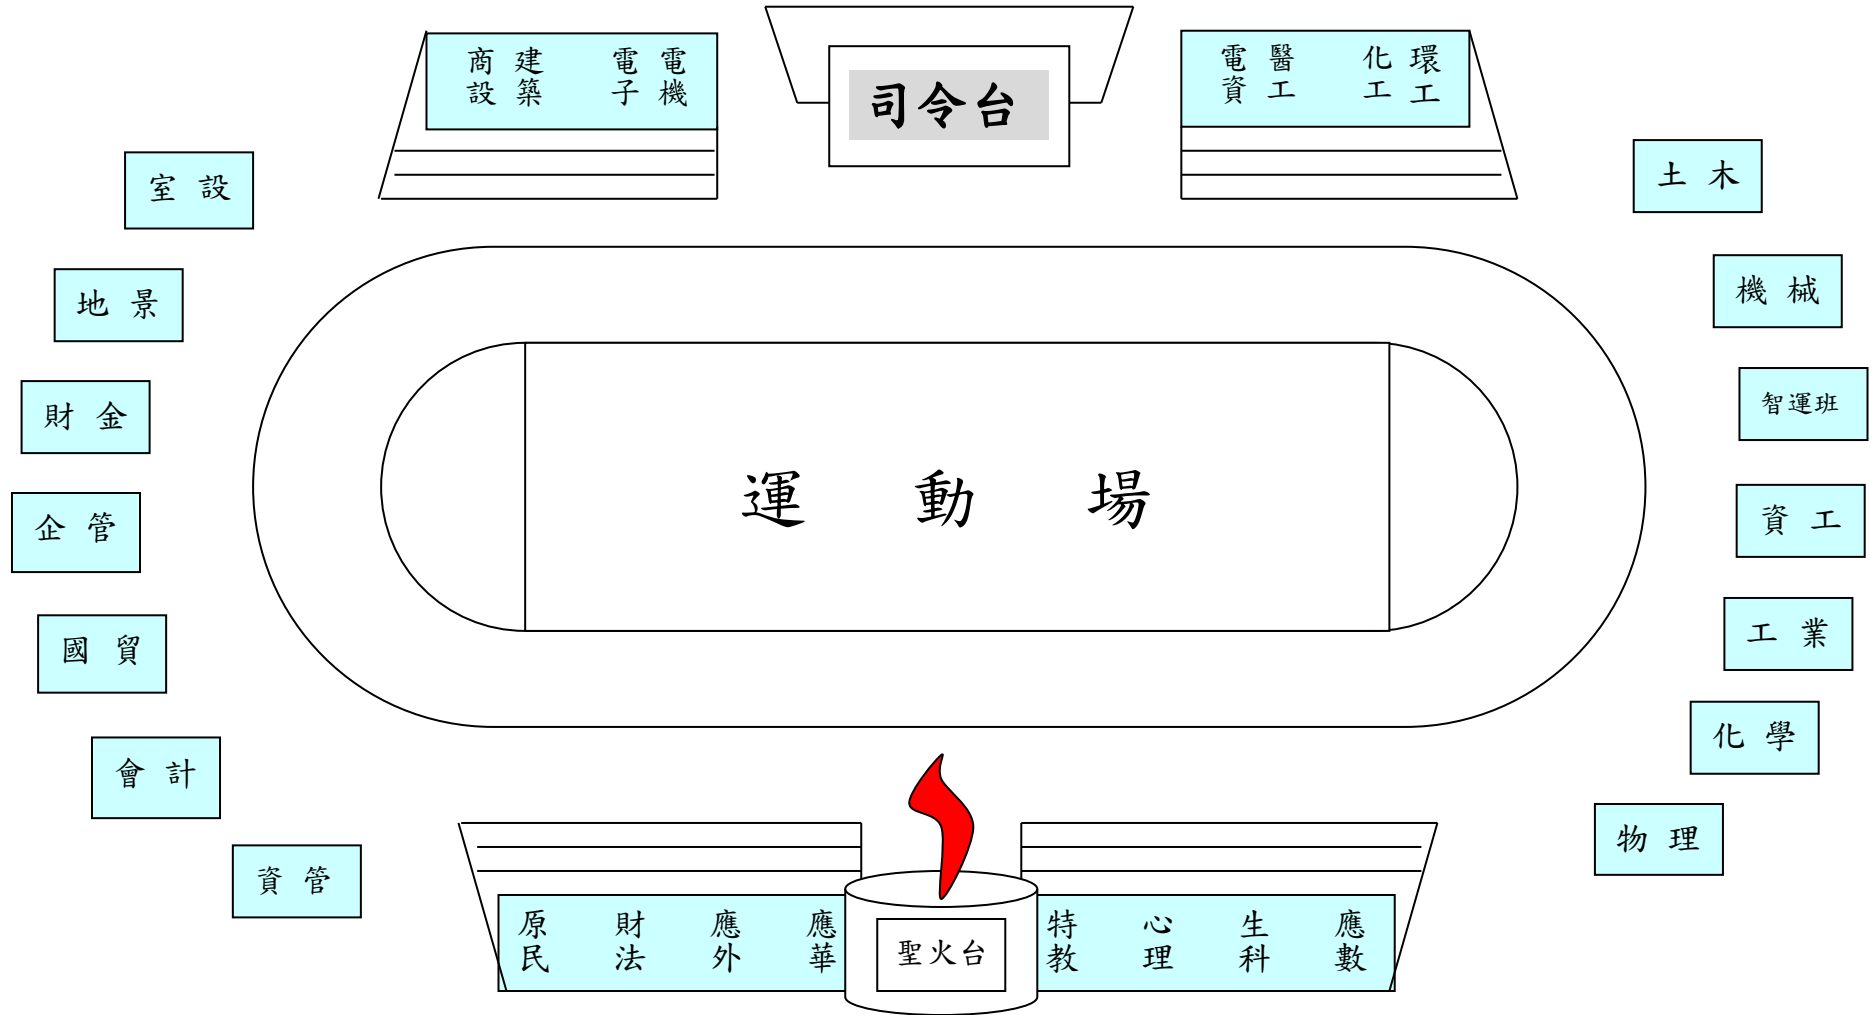

# 開(閉)幕典禮位置圖

附表三：

# 各系觀禮位置圖

附表五：〈兩備案〉

# 開(閉)幕典禮位置圖

(體育館一樓室內球場)

## 附 記

1. 參加人員為各系一年級學生。
2. 設計學院各系及電資、智運班、特教、環工系編成1路縱隊。其他各系編成2路縱隊，每縱隊50人。
3. 法學院院旗為中央伍，對正主席。

行政主管席

學術主管席